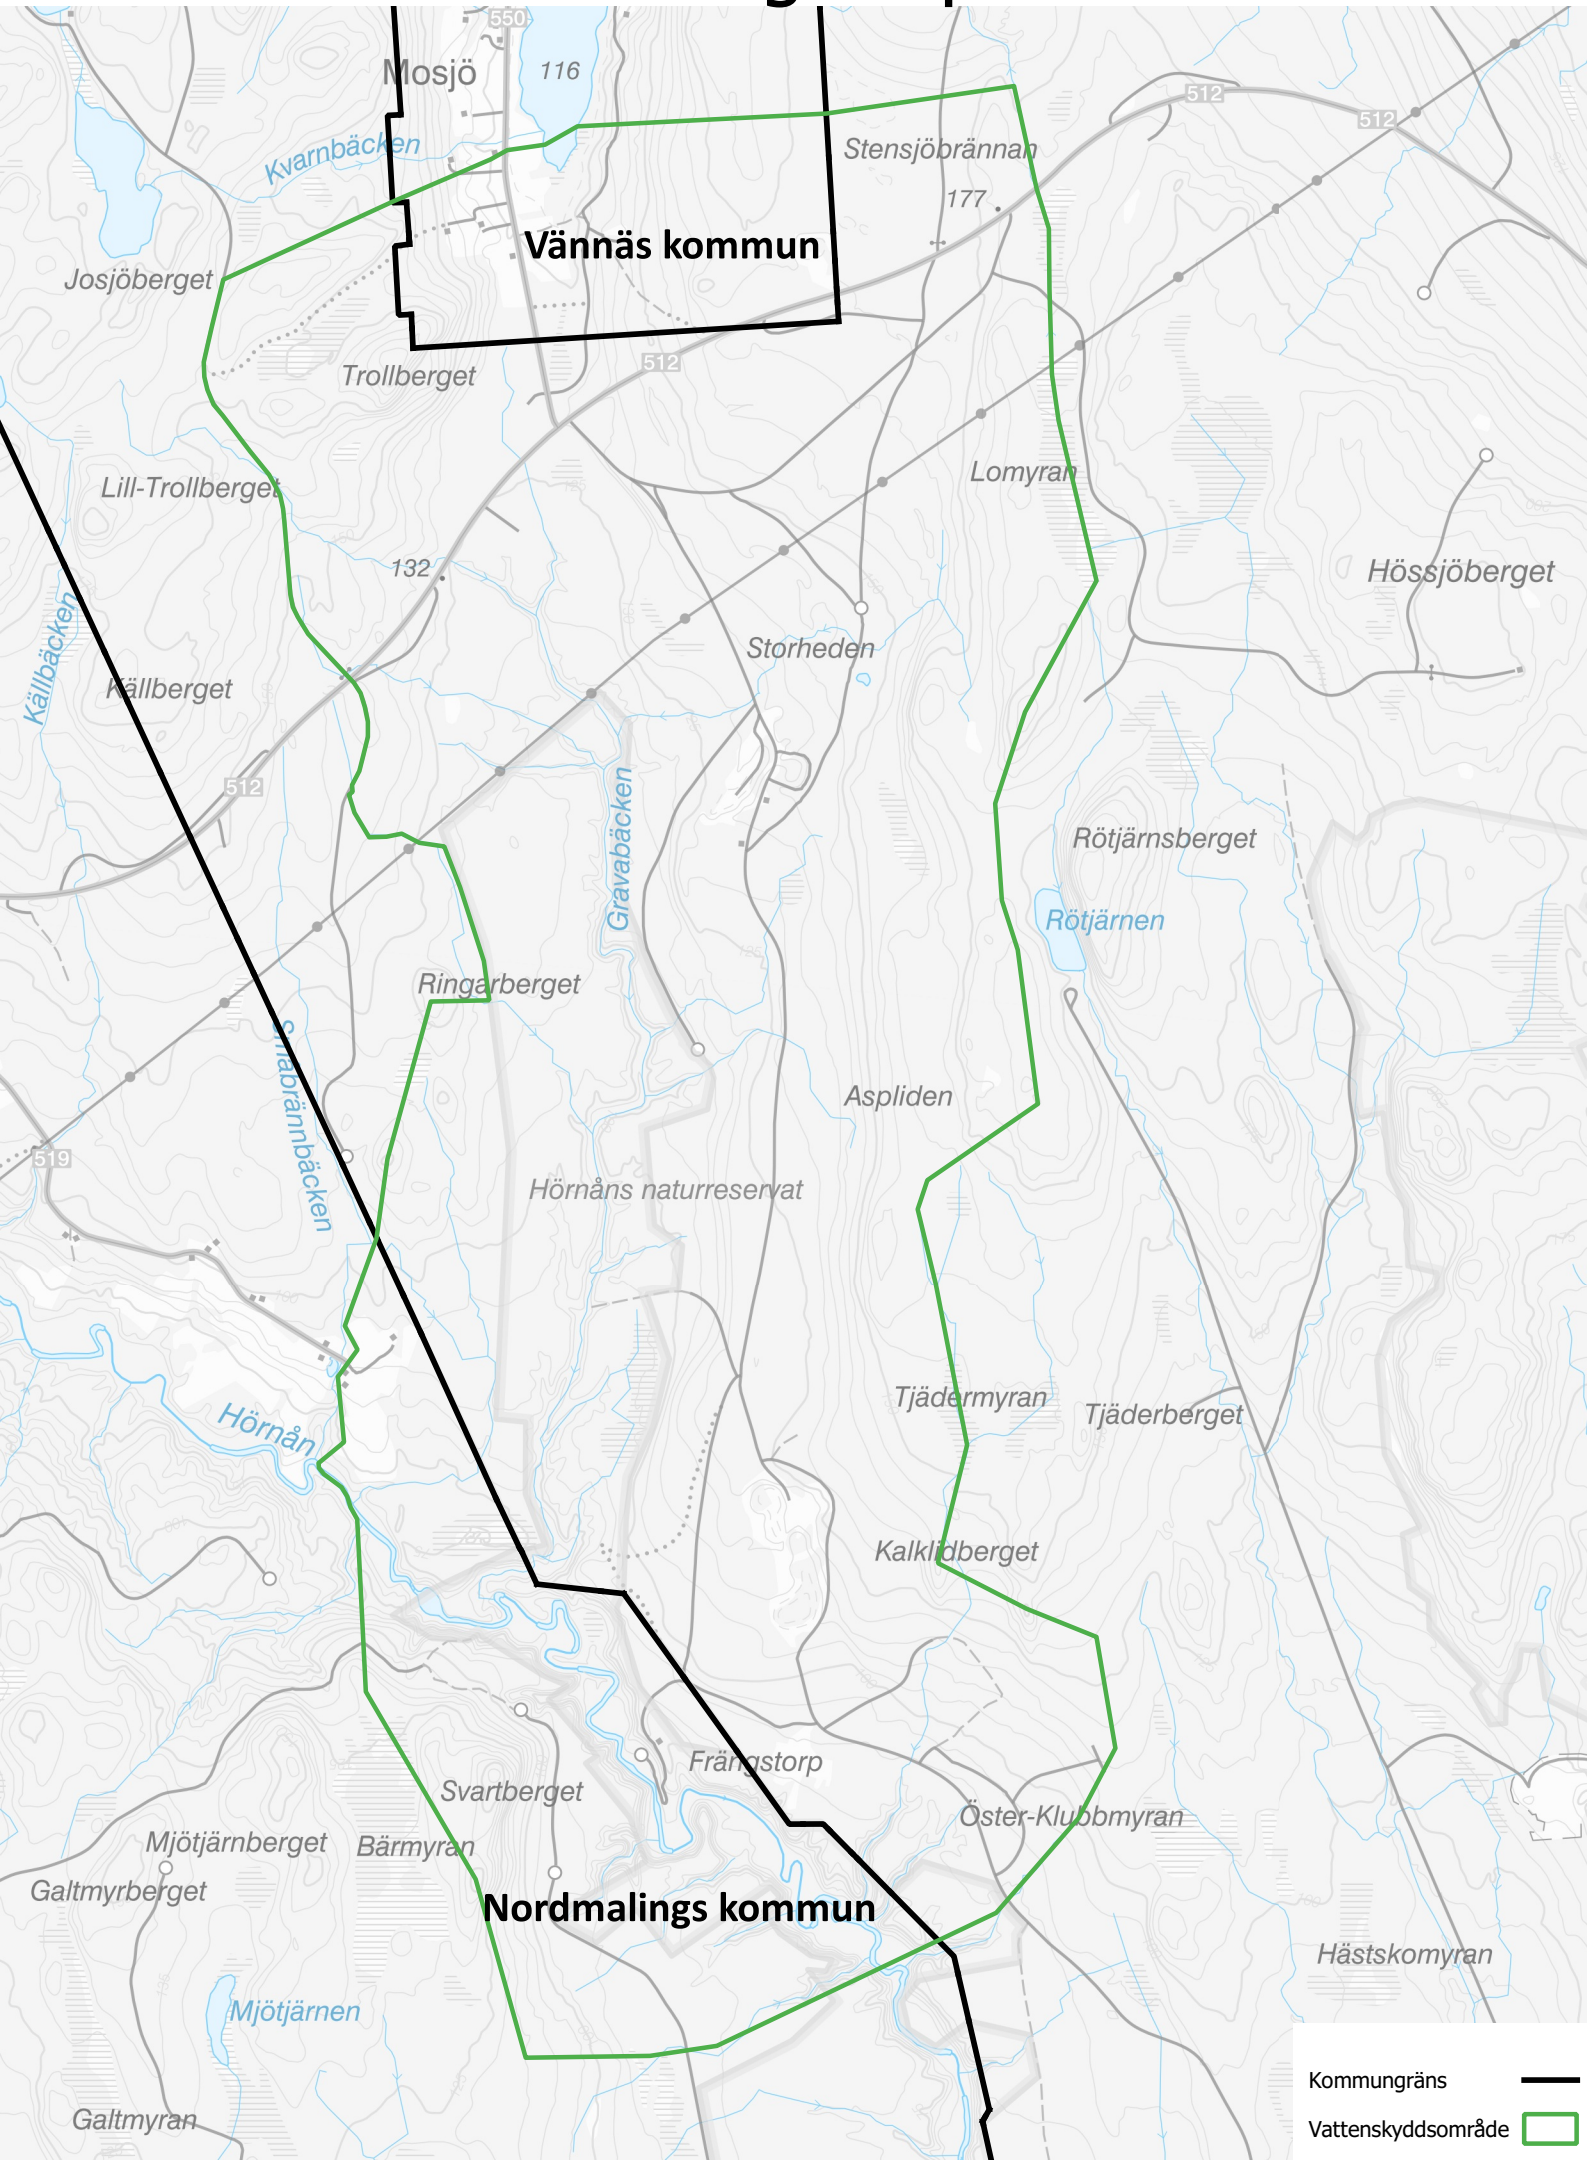

Frängstorp

Kommungräns ———
Vattenskyddsområde □