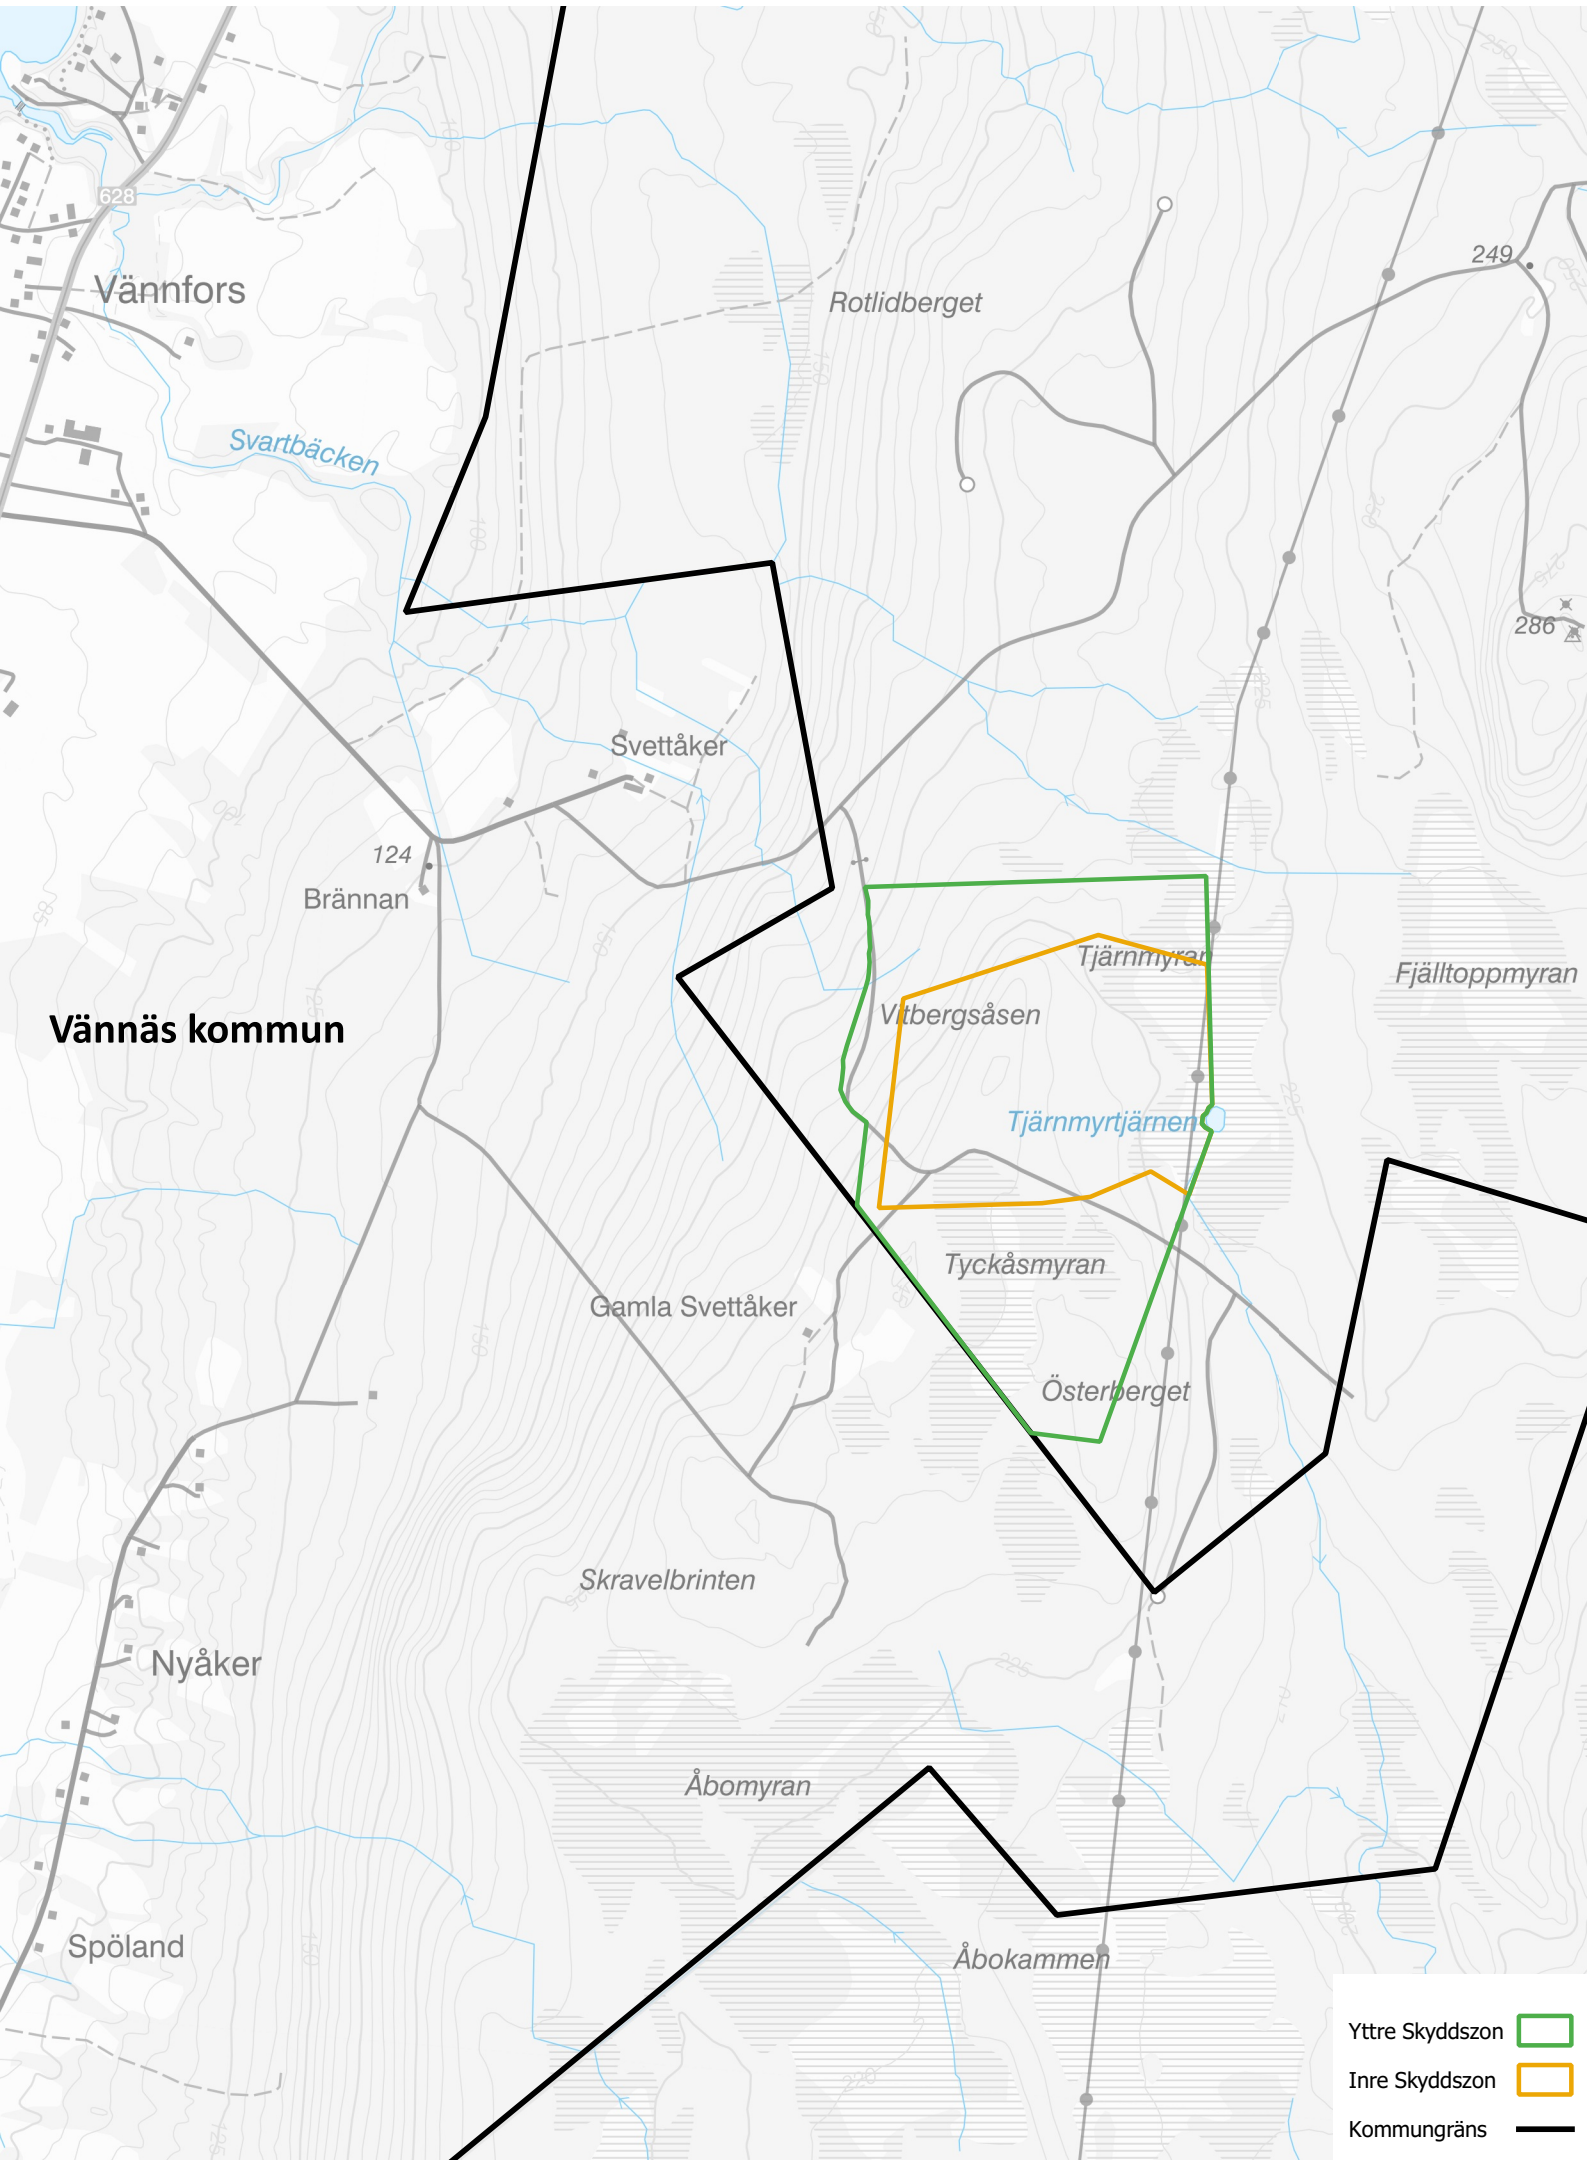

Centrala Vännfors

Vännäs kommun

- Yttre Skyddszon 
- Inre Skyddszon 
- Kommungräns 