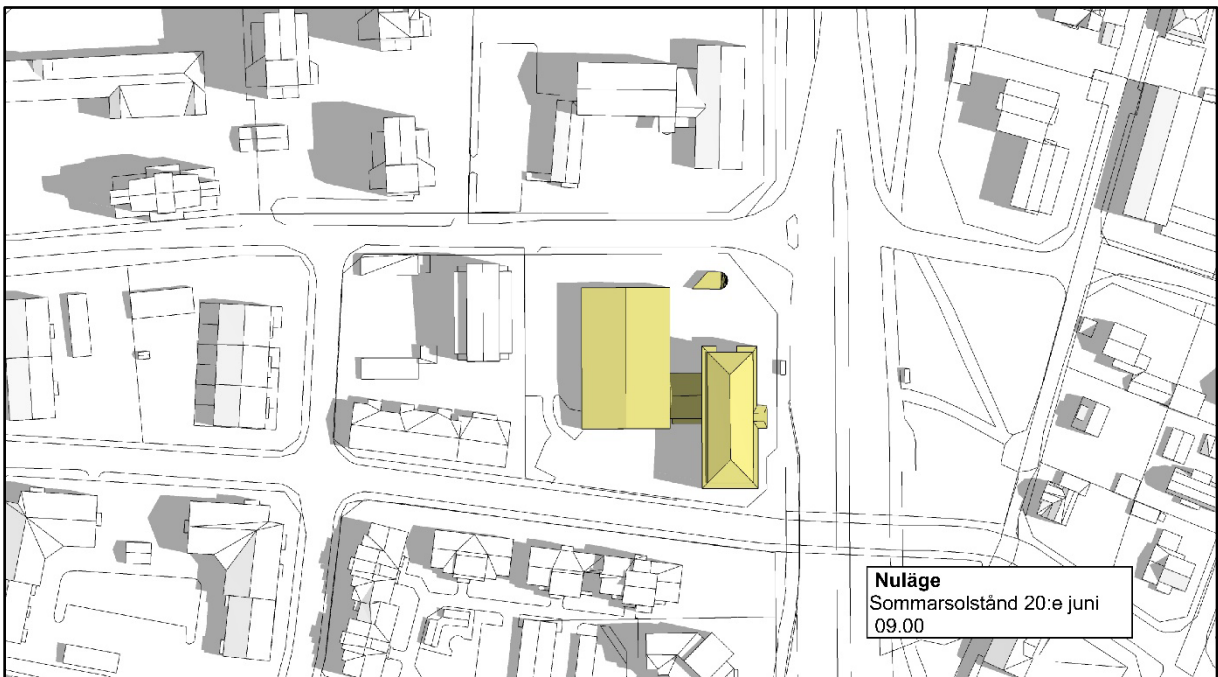

Skuggstudie: Detaljplan för del av Bilen 2

Nuläge

Nuläge
Sommar solstånd 20:e juni
18.00

Nuläge
Höstdagjämning 22:e september
09.00

Planförslag