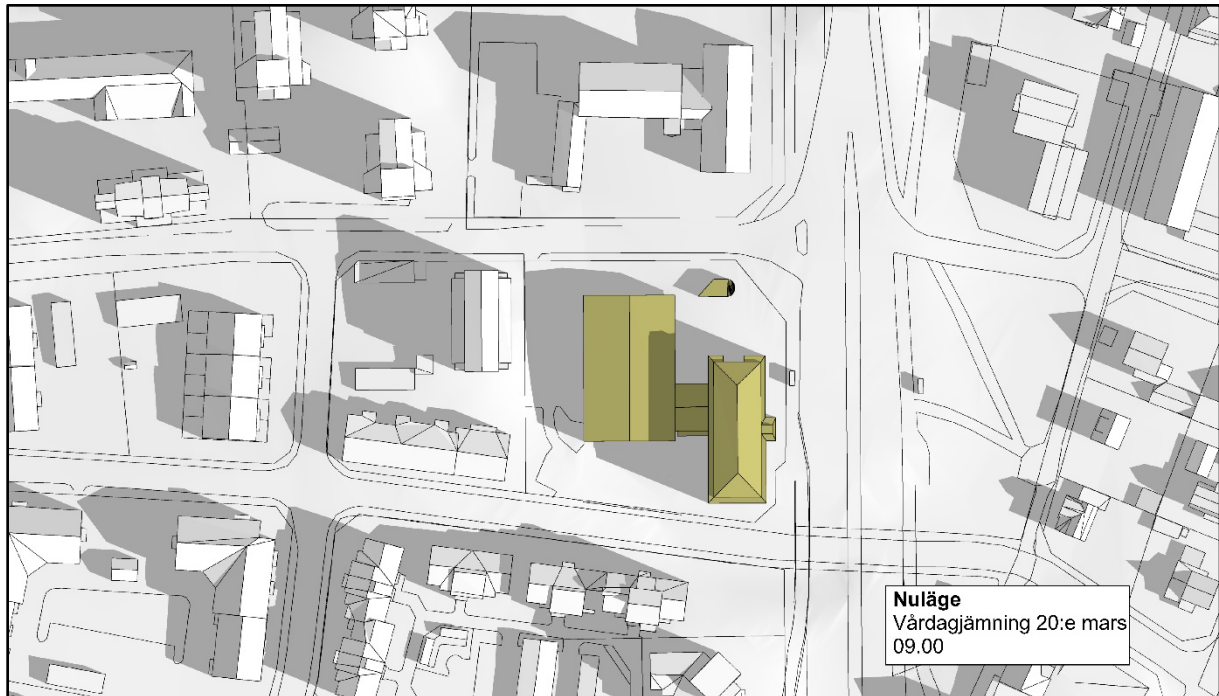

Skuggstudie: Detaljplan för del av Bilen 2

Nuläge

Nuläge
Sommar solstånd 20:e juni
18.00

Nuläge
Höstdagjämning 22:e september
09.00

Planförslag