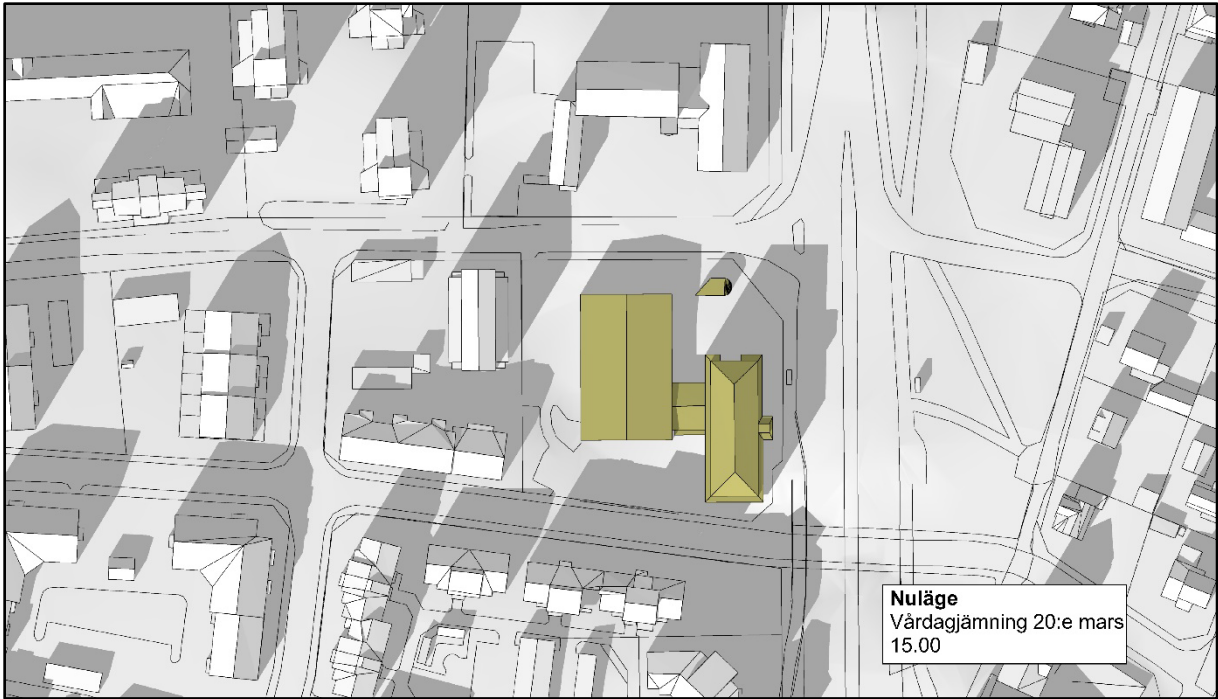

Skuggstudie: Detaljplan för del av Bilen 2

Nuläge

Nuläge
Sommar solstånd 20:e juni
18.00

Nuläge
Höstdagjämning 22:e september
09.00

Planförslag