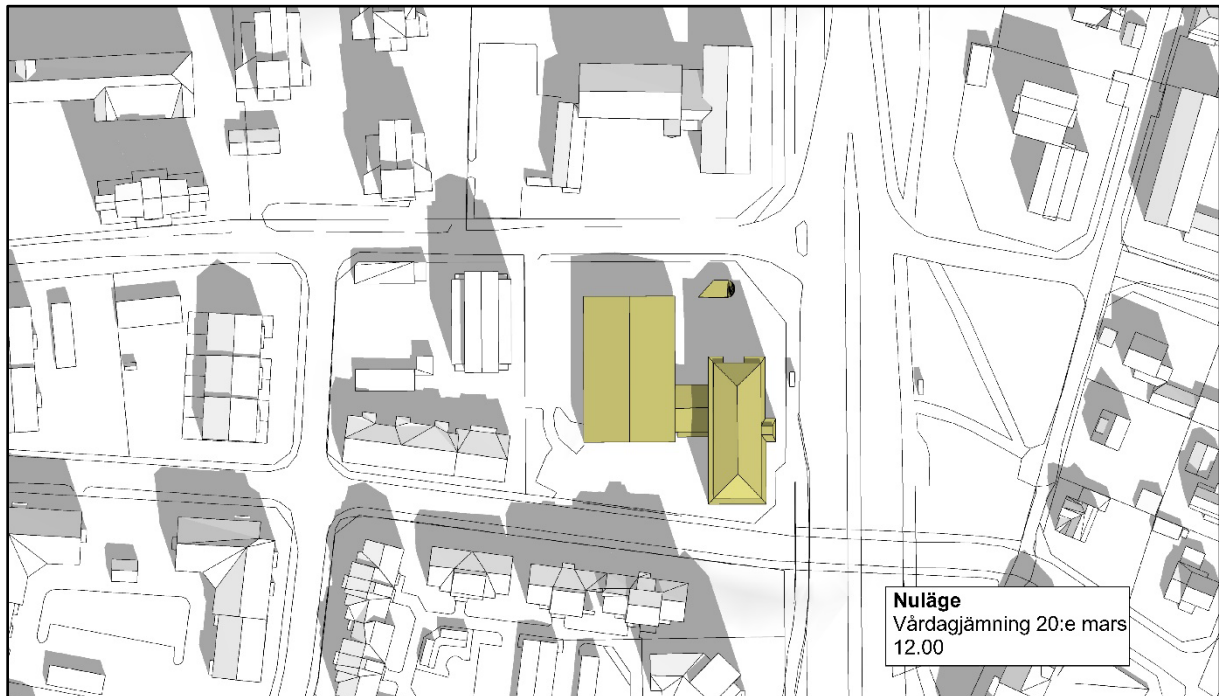

Skuggstudie: Detaljplan för del av Bilen 2

Nuläge

Nuläge
Sommar solstånd 20:e juni
18.00

Nuläge
Höstdagjämning 22:e september
09.00

Planförslag