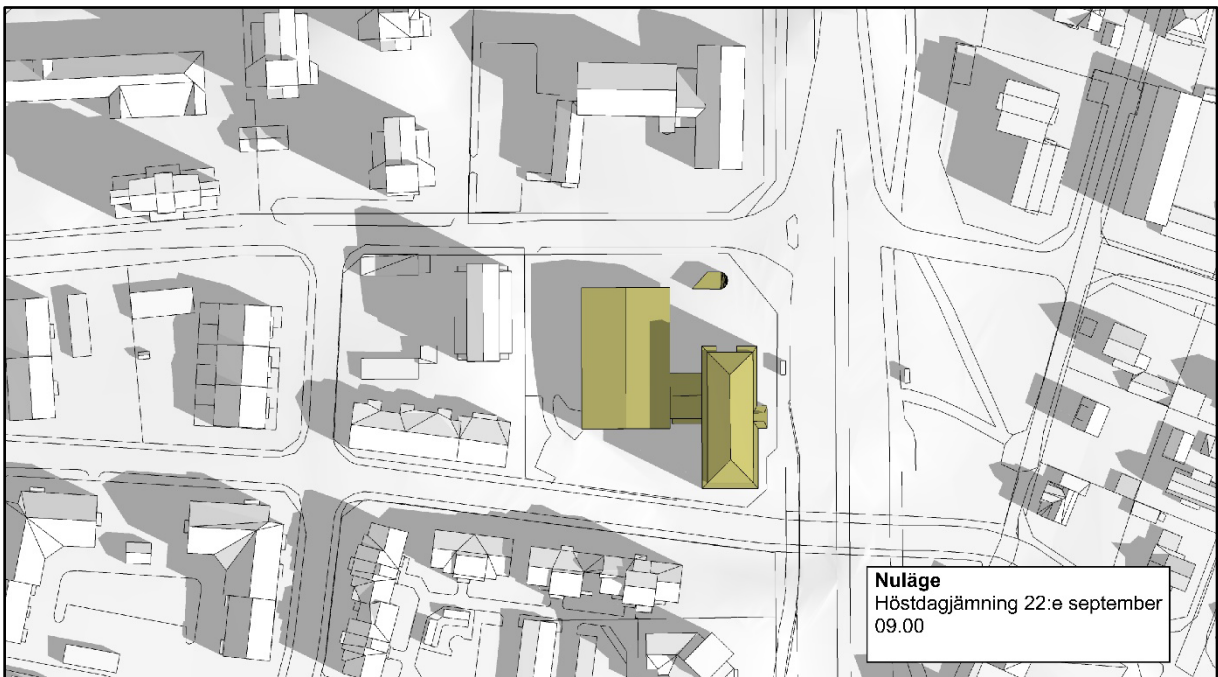

Skuggstudie: Detaljplan för del av Bilen 2

Nuläge

Nuläge
Sommar solstånd 20:e juni
18.00

Nuläge
Höstdagjämning 22:e september
09.00

Planförslag