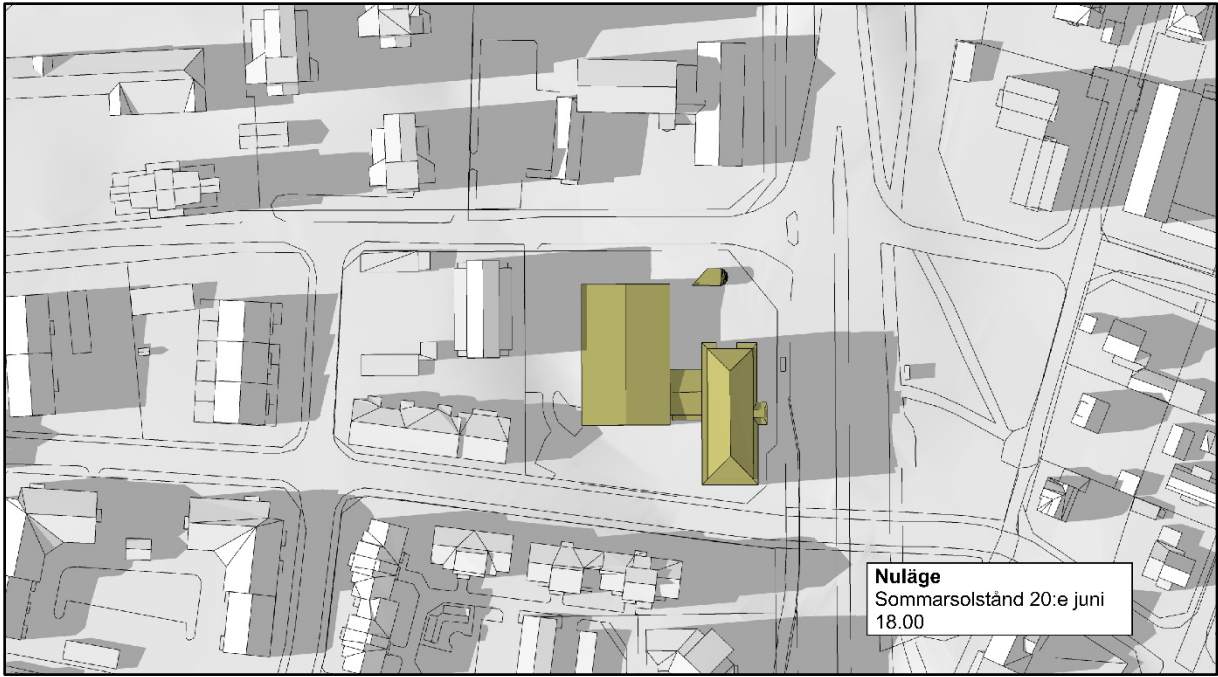

Skuggstudie: Detaljplan för del av Bilen 2

Nuläge

Nuläge
Sommar solstånd 20:e juni
18.00

Nuläge
Höstdagjämning 22:e september
09.00

Planförslag