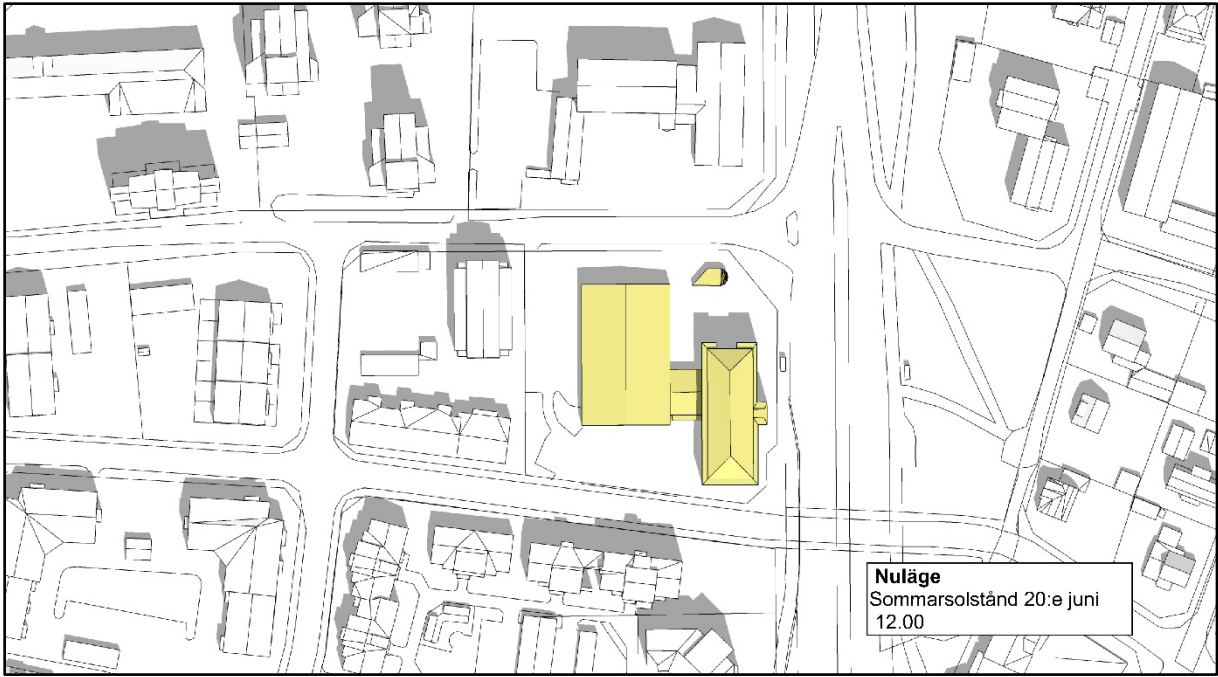

Skuggstudie: Detaljplan för del av Bilen 2

Nuläge

Nuläge
Sommar solstånd 20:e juni
18.00

Nuläge
Höstdagjämning 22:e september
09.00

Planförslag