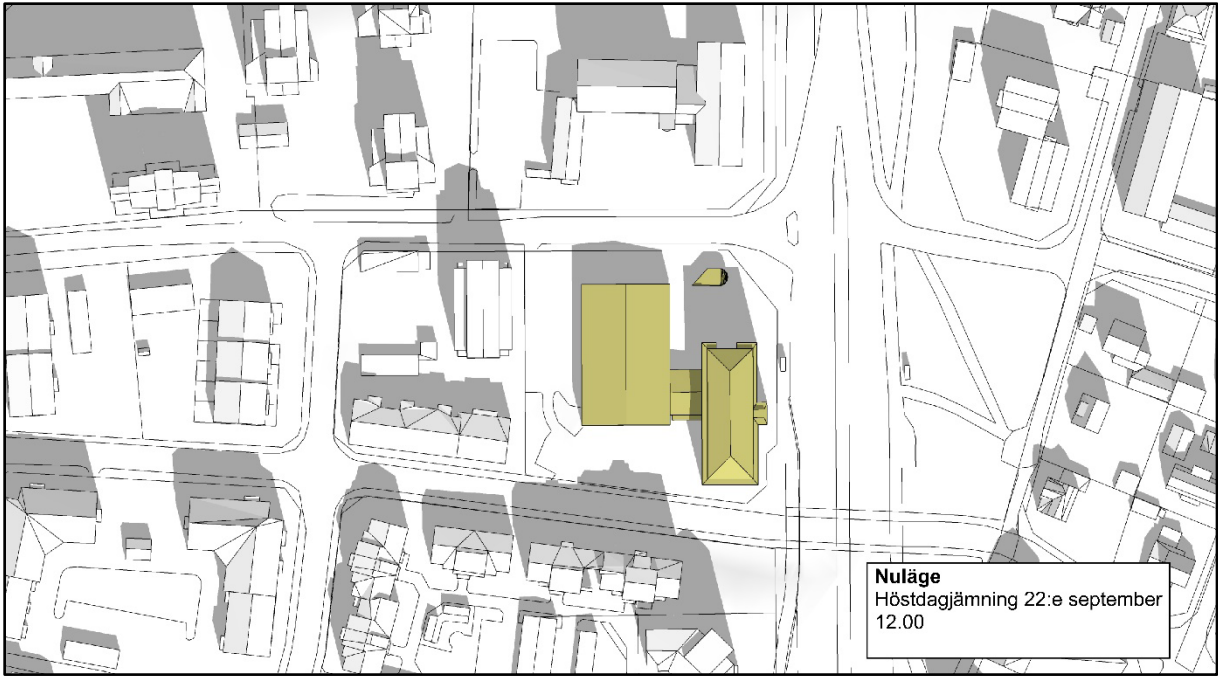

Skuggstudie: Detaljplan för del av Bilen 2

Nuläge

Nuläge
Sommar solstånd 20:e juni
18.00

Nuläge
Höstdagjämning 22:e september
09.00

Planförslag