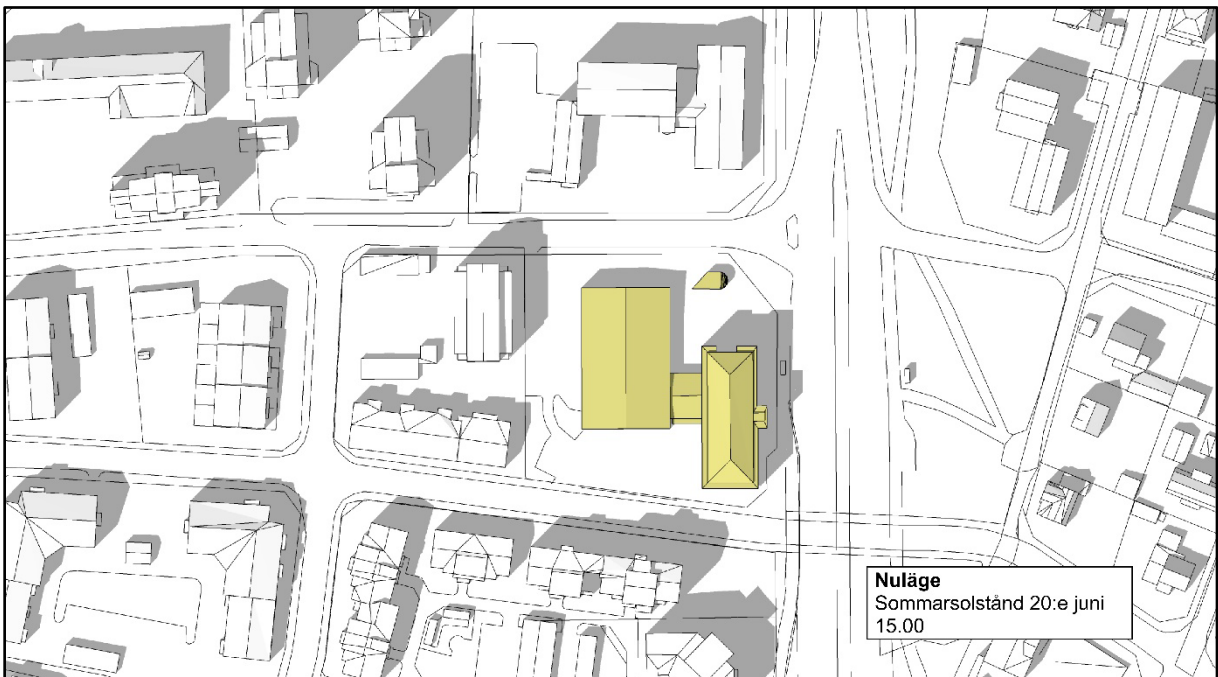

Skuggstudie: Detaljplan för del av Bilen 2

Nuläge

Nuläge
Sommar solstånd 20:e juni
18.00

Nuläge
Höstdagjämning 22:e september
09.00

Planförslag