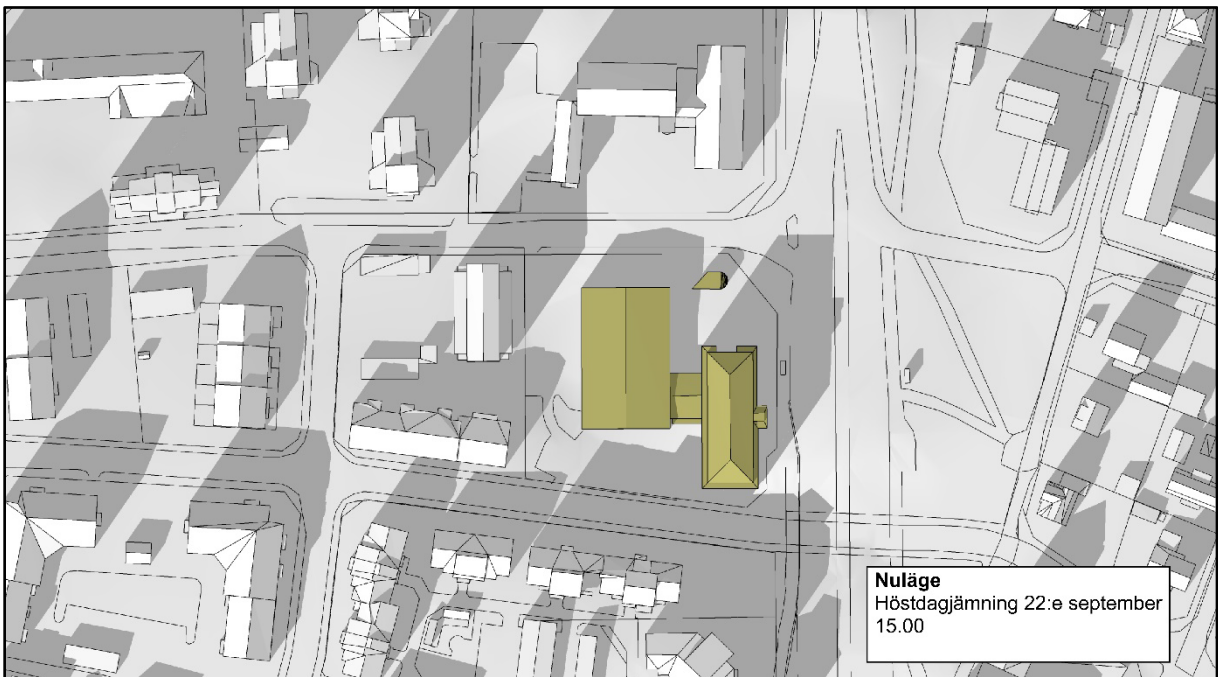

Skuggstudie: Detaljplan för del av Bilen 2

Nuläge

Nuläge
Sommar solstånd 20:e juni
18.00

Nuläge
Höstdagjämning 22:e september
09.00

Planförslag